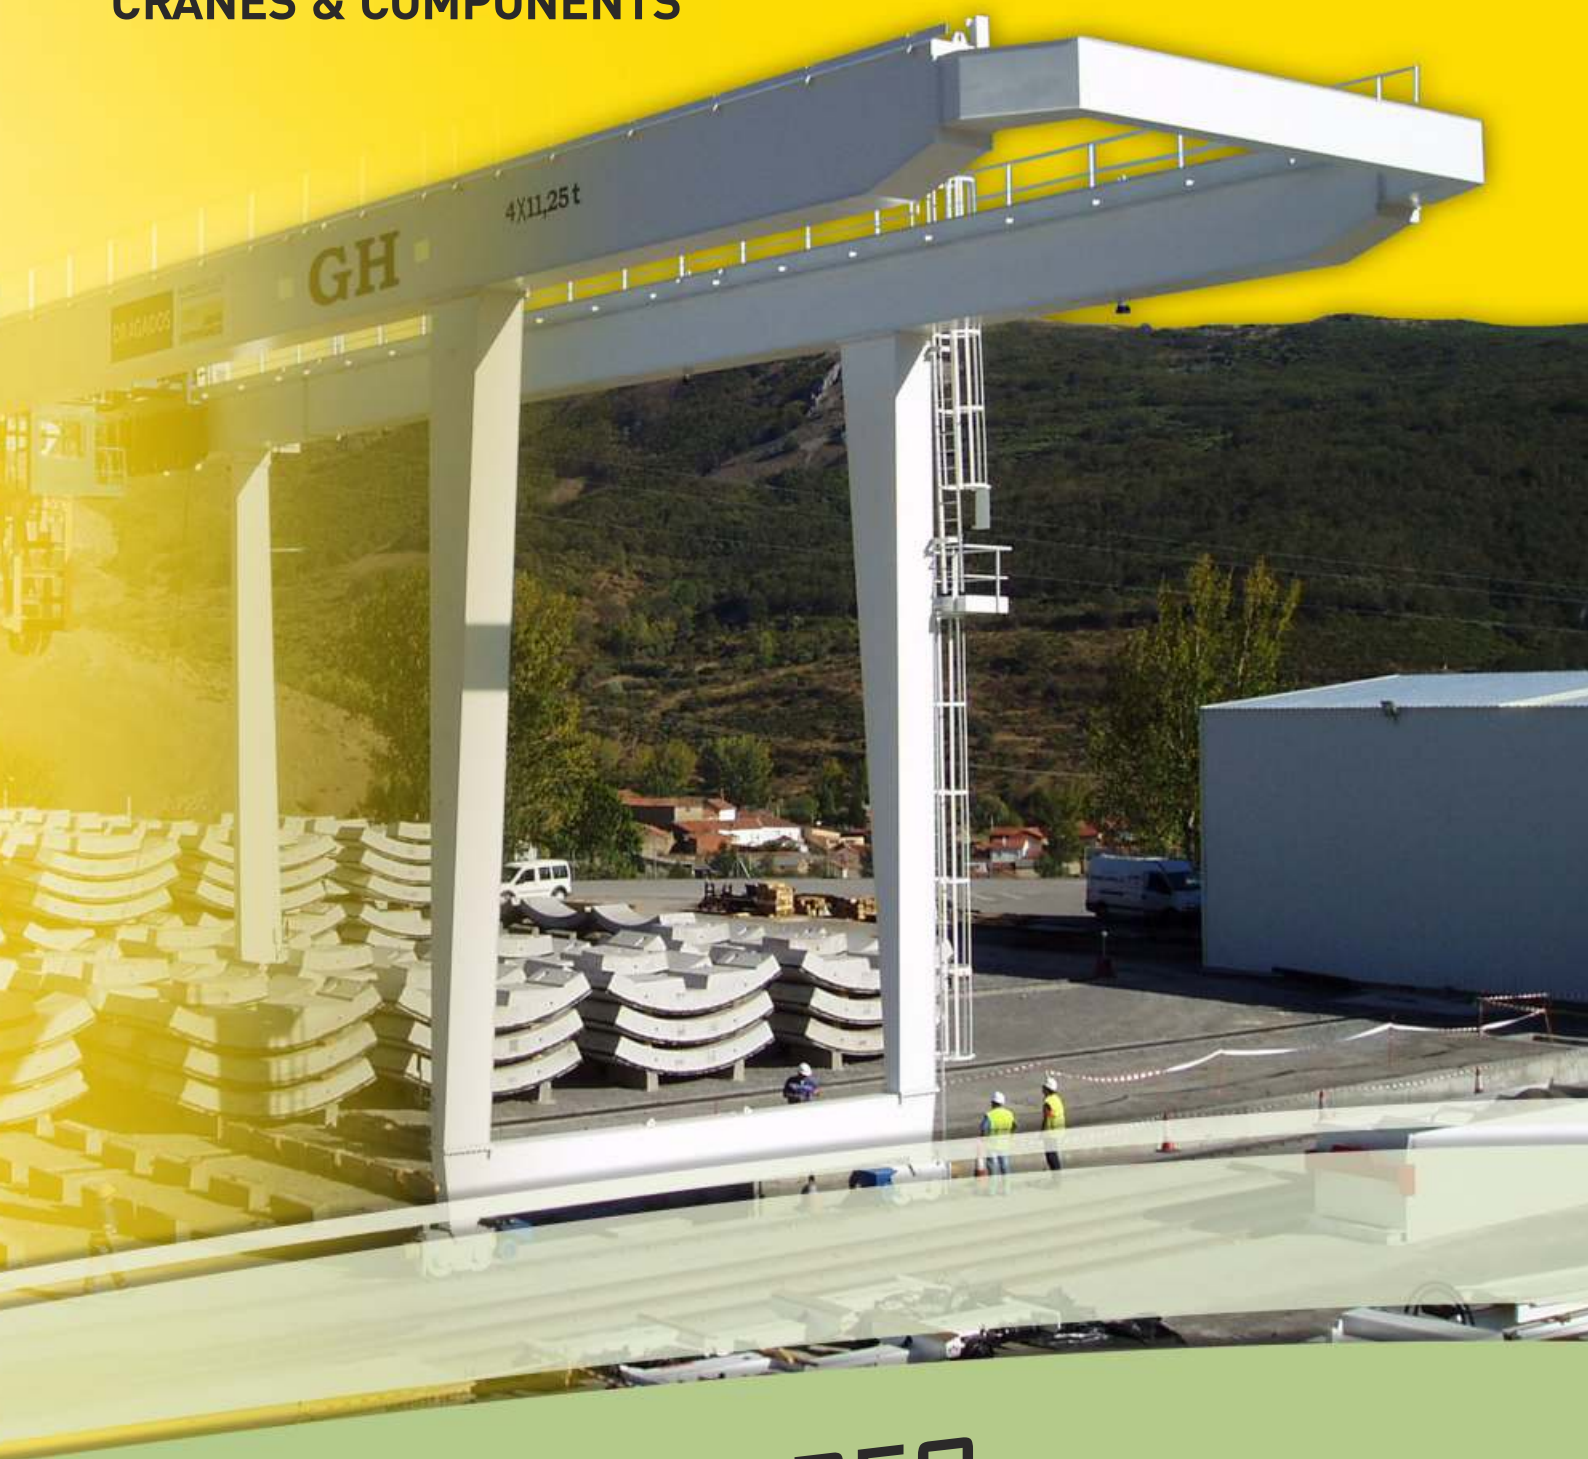

· GH ·

CRANES & COMPONENTS

LIDER EUROPEO

EN DISEÑO Y FABRICACIÓN

DE PÓRTICOS

GRAN CANTIDAD Y VARIEDAD DE PÓRTICOS

GH adapta la fabricación de sus pórticos a las necesidades y situaciones de cada cliente teniendo siempre en cuenta el tipo de trabajo o carga que se vaya a realizar.

TODO TIPO DE SECTORES

PREFABRICADOS 

Nuestros comerciales y técnicos están a la escucha de vuestras necesidades, en todo tipo de sectores que necesiten de la manipulación de carga. Aportando la solución que mejor se adapte a vuestros requerimientos, gracias a nuestra experiencia y a nuestra gran flexibilidad de producción.

OBRA PÚBLICA

FERROVIARIO

ENERGÍA

ASTILLEROS

PREFABRICADOS

OBRA PÚBLICA

PÓRTICOS DE CELOSÍA

Las grúas pórtico con estructura de celosía, están específicamente adaptadas para reducir al máximo la superficie expuesta al viento, optimizando de esta forma la potencia necesaria para la traslación.

Son particularmente recomendados para cubrir grandes áreas en parques de almacenamiento exterior y en zonas geográficas muy expuestas al viento.

PÓRTICOS SOBRE NEUMÁTICOS

Los pórticos automotores sobre neumáticos tanto marinos como industriales, tienen la particularidad de poderse desplazar en cualquier dirección y elevar las cargas de manera autónoma.