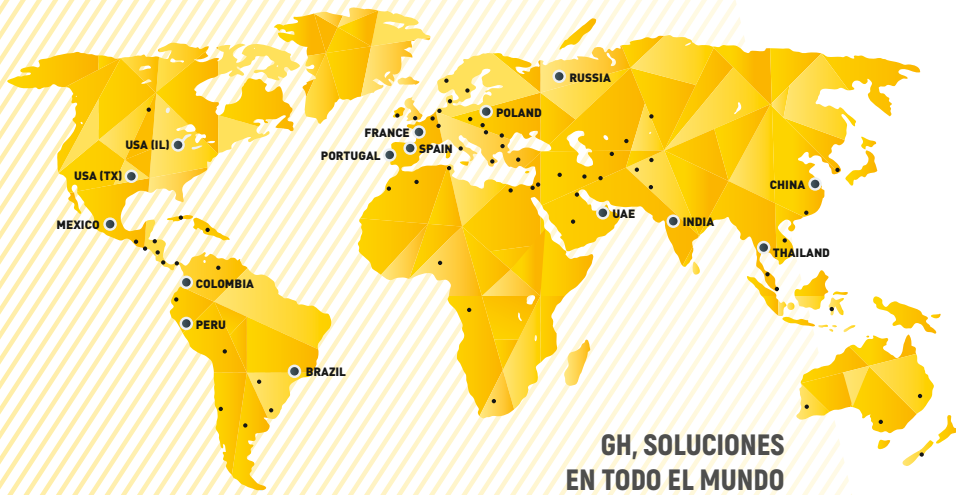

■ Siempre cerca de nuestros clientes ■

**GH, SOLUCIONES
EN TODO EL MUNDO**

Presencia en
+73 PAISES
EN 5 CONTINENTES

+ 112.000
grúas instaladas

+ 750

EN EL
TOP 5 FABRICANTES
DE GRÚAS
DEL MUNDO

- GH -

GH, España sede central